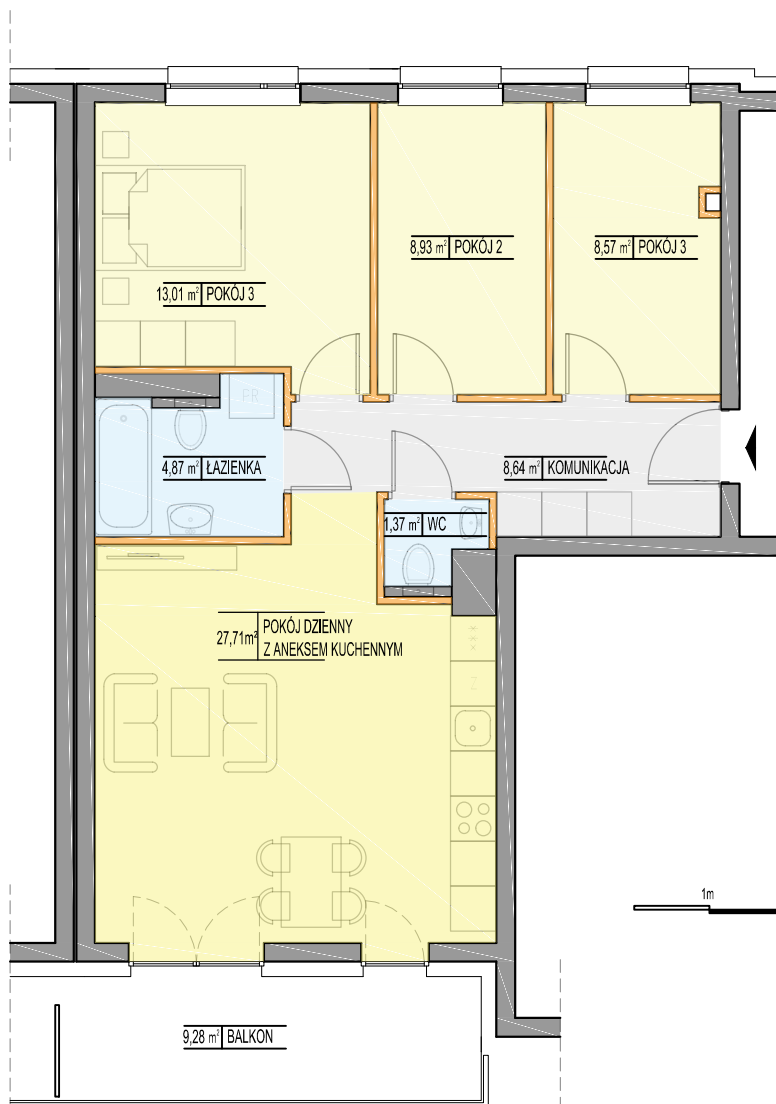

NOWY OPORÓW

MIESZKANIE OPR-C-6/8

LICZBA POKOI 4

POWIERZCHNIA 73,02m²

BUDYNEK C

PIĘTRO I

KLATKA 6

INCEPTI